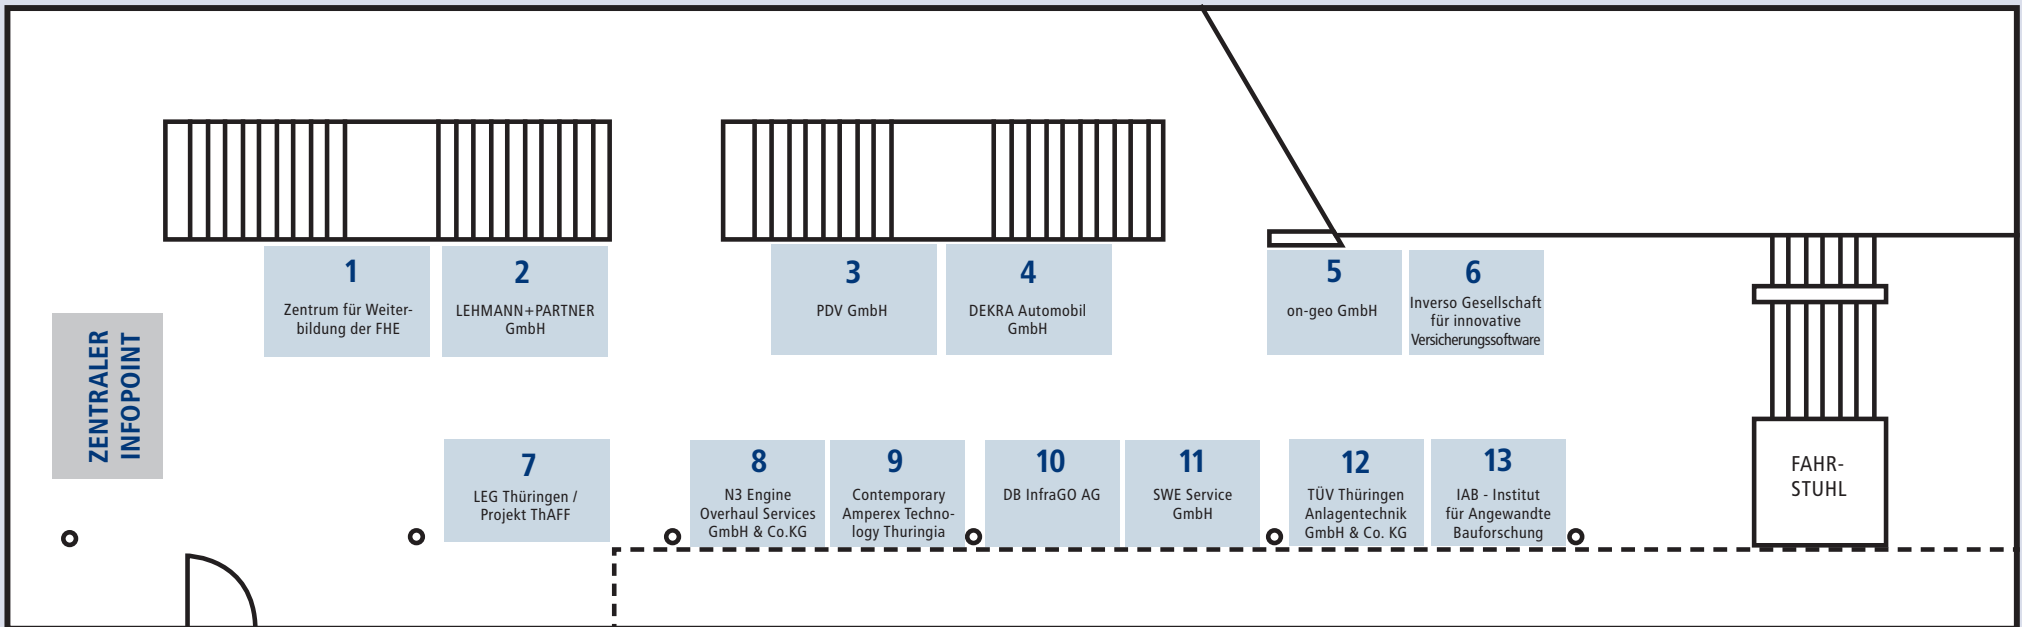

3. Karrieremesse der Fachhochschule Erfurt

12. Juni 2024, 11 bis 15 Uhr

Haus 8, Foyer > 1. OBERGESCHOSS