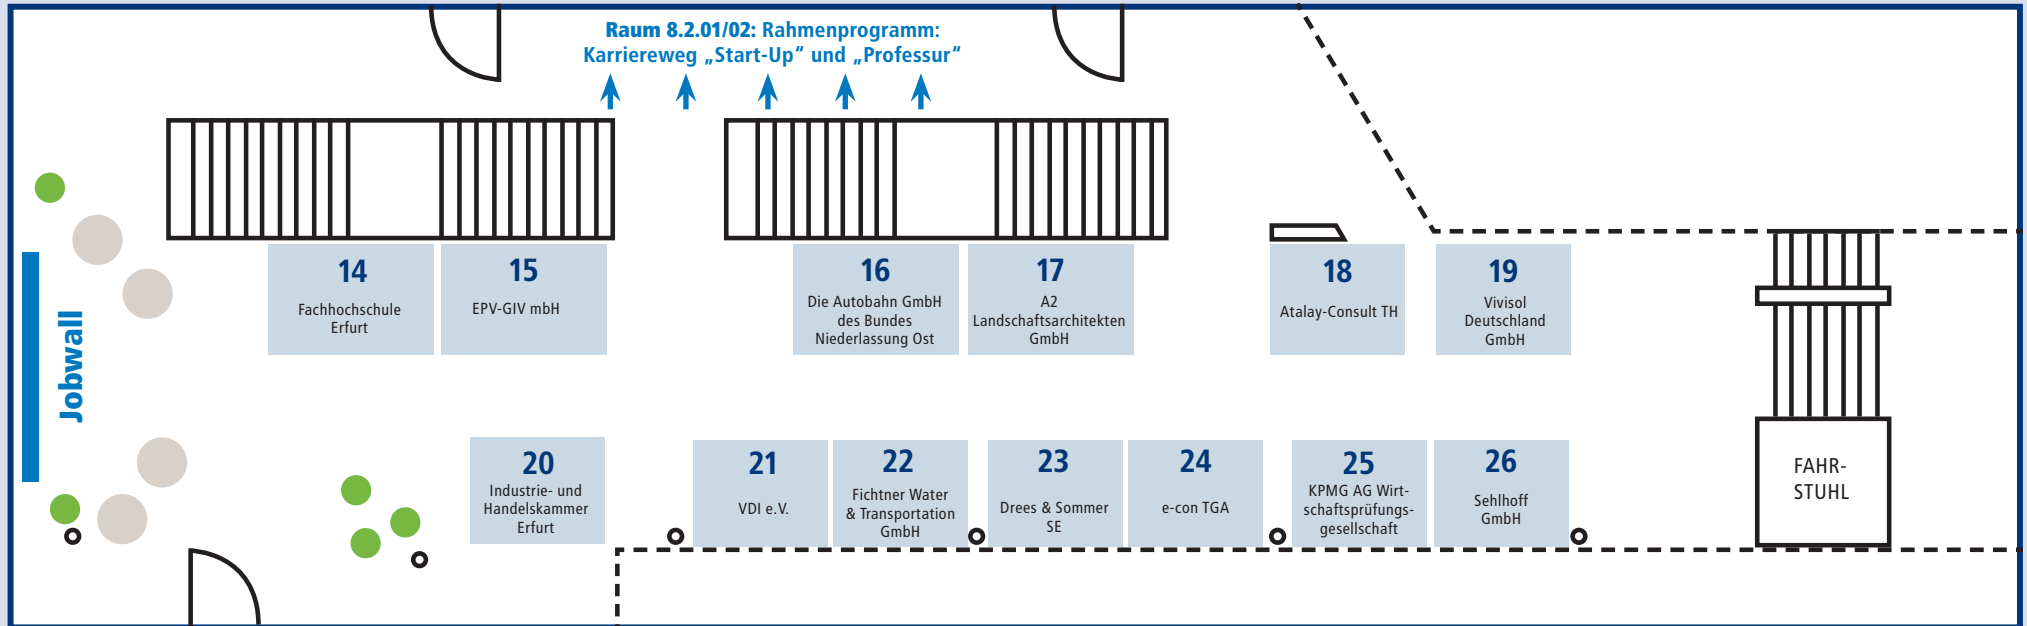

3. Karrieremesse der Fachhochschule Erfurt

12. Juni 2024, 11 bis 15 Uhr

AUSSTELLERVERZEICHNIS

Unternehmen	Standort	Standnummer
A2 Landschaftsarchitekten GmbH	Haus 8, Foyer, 2. OG	17
Amazon Erfurt Logistik GmbH	Haus 6, Raum 6.2.46	28
Atalay-Consult TH	Haus 8, Foyer, 2. OG	18
August Storck KG	Haus 6, Raum 6.2.46	37
Bau-Consult Hermsdorf Gesellschaft beratender Ingenieure mbH	Haus 6, Raum 6.2.46	29
Bickhardt Bau Thüringen GmbH	Haus 6, Raum 6.2.46	53
Boreas Energie GmbH	Haus 6, Raum 6.2.46	30
Bundeswehr	Haus 6, Raum 6.2.46	49
Contemporary Ampere Technology Thuringia GmbH	Haus 8, Foyer, 1. OG	9
DB InfraGO AG	Haus 8, Foyer, 1. OG	10
DEKRA Automobil GmbH	Haus 8, Foyer, 1. OG	4
Die Autobahn GmbH des Bundes Niederlassung Ost	Haus 8, Foyer, 2. OG	16
Drees & Sommer SE	Haus 8, Foyer, 2. OG	23
e-con TGA	Haus 8, Foyer, 2. OG	24
Eichsfeldwerke GmbH	Haus 6, Raum 6.2.46	43
EPV-GIV mbH	Haus 8, Foyer, 1. OG	15
Fachhochschule Erfurt	Haus 8, Foyer, 2. OG	14
Fichtner Water & Transportation GmbH	Haus 8, Foyer, 2. OG	22
GOLDBECK Ost GmbH	Haus 6, Raum 6.2.46	33
Gropypus Technologies GmbH	Haus 6, Raum 6.2.46	35
Heavy Haul Power International GmbH	Haus 6, Raum 6.2.46	34
IAB - Institut für Angewandte Bauforschung Weimar gGmbH	Haus 8, Foyer, 1. OG	13
ifE - Ingenieurbüro für Energiewirtschaft Dr.-Ing. Dirk Schramm GmbH	Haus 6, Raum 6.2.46	31
IGS INGENIEURE GmbH & Co. KG	Haus 6, Raum 6.2.46	48
Industrie- und Handelskammer Erfurt	Haus 8, Foyer, 2. OG	20
INVER GmbH	Haus 6, Raum 6.2.46	41
Inverso Gesellschaft für innovative Versicherungssoftware mbH	Haus 8, Foyer, 1. OG	6
ITORA GmbH	Haus 6, Raum 6.2.46	40

Alle Informationen unter:
www.fh-erfurt.de/karrieremesse

3. Karrieremesse der Fachhochschule Erfurt

12. Juni 2024, 11 bis 15 Uhr

Haus 8, Foyer > 1. OBERGESCHOSS

3. Karrieremesse der Fachhochschule Erfurt

12. Juni 2024, 11 bis 15 Uhr

Haus 8, Foyer >> 2. OBERGESCHOSS

3. Karrieremesse der Fachhochschule Erfurt

12. Juni 2024, 11 bis 15 Uhr

Haus 6 >> 2. OBERGESCHOSS, Raum 6.2.46